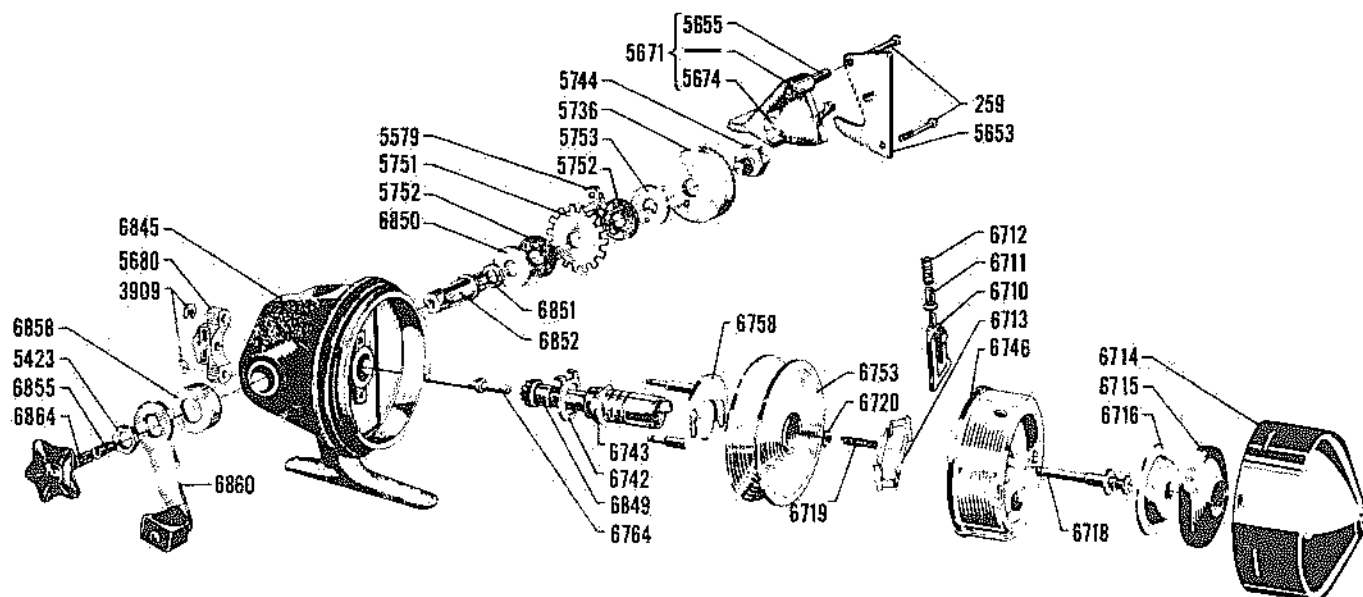

6744 (6714)

ABU®

<b>145</b>
01 71 00

**RESERVDELAR ABUMATIC 145**

259	Skruv	6716	Tryckbricka
3909	Axelsäkring	6718	Axel för bromskona
5423	Mutter	6719	Fjäder
5579	Spärrhake	6720	Spärryttare
5653	Gavelplatta (svart)	6742	Låsbricka
5655	Distansrör	6743	Nav
5671	Utlösningssknapp	6746	Linförarkåpa
5674	Anslagsplåt	6753	Spole med lina 0,30, 0,35 eller 0,40 mm
5680	Excentersläde	6758	Spolförare
5736	Vinkelkugghjul	6764	Tryckaxel
5744	Excenterskruv	6845	Stativ
5751	Spärrhjul	6846	Lagerhylsa
5752	Friktionsbricka	6849	Kugghjulsaxel
5753	Medbringarbricka	6850	Tryckbricka
6710	Linförarsläde	6851	Fjäderbricka
6711	Linförarstift	6852	Axel för kugghjul
6712	Fjäder för stift	6855	Bromsfjäder
6713	Fjäder för släde	6858	Skyddsring
6714	Skyddskåpa	6860	Vev
6715	Bromskona	6864	Bromsmutter

Vid beställning av reservdelar bör alltid rulltyp uppgivas.